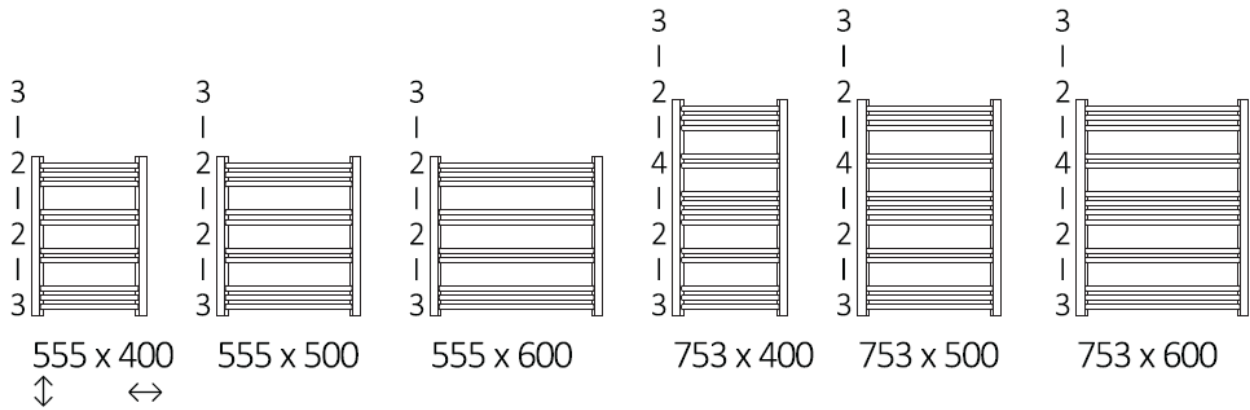

Mått och teknisk information : Jade handdukstork

Konfiguration