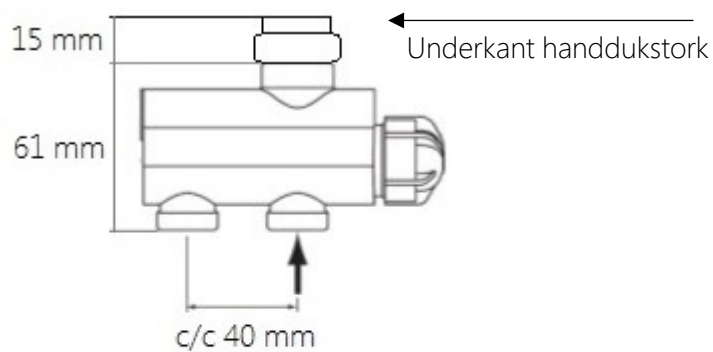

Mått och teknisk information : Jade handdukstork

Radiatorventil T-MMA

Från underkant handdukstork till
underkant ventil är totalmåtten 76 mm