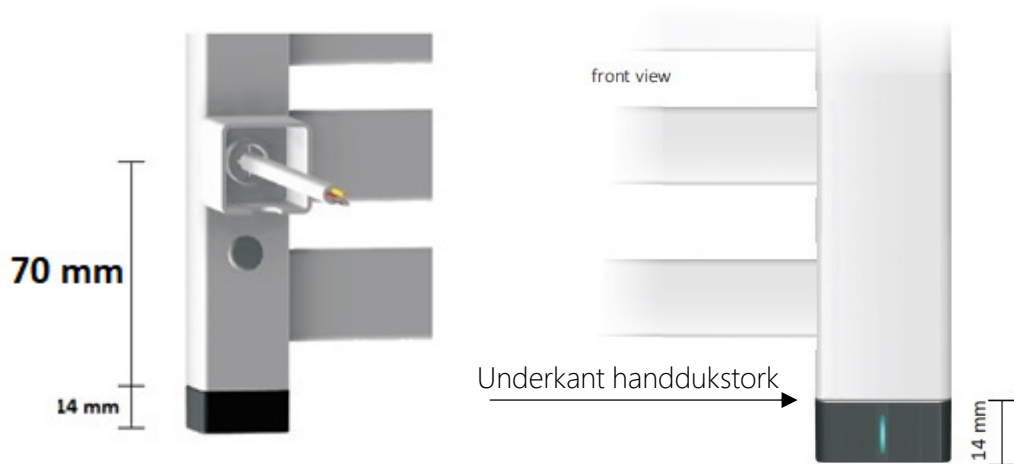

Måtten är i förhållande till underkant handdukstork. Se markering sid 1

Standardlängd på kabeln är 1,5 m
Går att beställa med längre kabel

Mått och teknisk information : Jade handdukstork

Elpatron MOA

Illustration visar mått för installation med Elpatron MOA, synlig/dold anslutning

Måtten är i förhållande till underkant handdukstork.
Se markering sid 1

Observera att MOA har integrerad kabel som sitter inkapslad i termostaten.
Dold anslutning innebär att det följer med en täck-
kåpa som sätts mellan termostaten och väggen

Se ritning nedan

Standardlängd på kabeln är 1,5 m
Går att beställa med längre kabel

Mått och teknisk information : Jade handdukstork

Elpatron ONE Intern

Bilderna visar mått för installation med Elpatron ONE intern. Måtten är i förhållande till underkant handdukstork. Se sid 1 Elpatron ONE har alltid integrerad kabel som sitter inkapslad i termostaten. Det innebär att kabeln kommet ut i nedre väggfästet som i detta fall endast fungerar som täck-kåpa. Se bild.