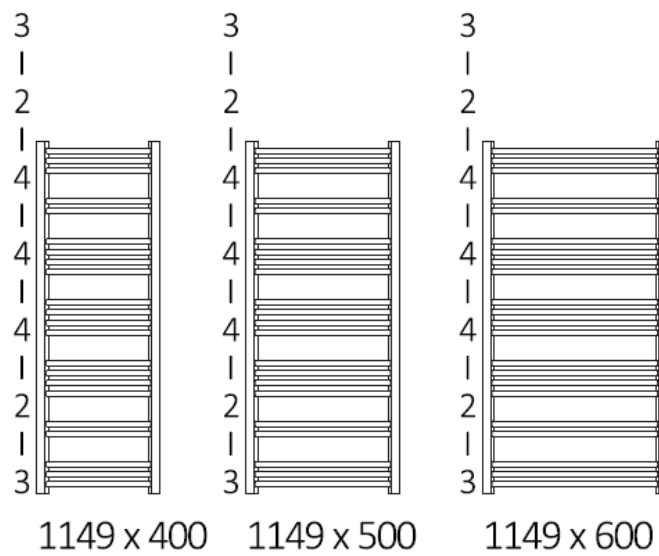

Mått och teknisk information : Jade handdukstork

Konfiguration