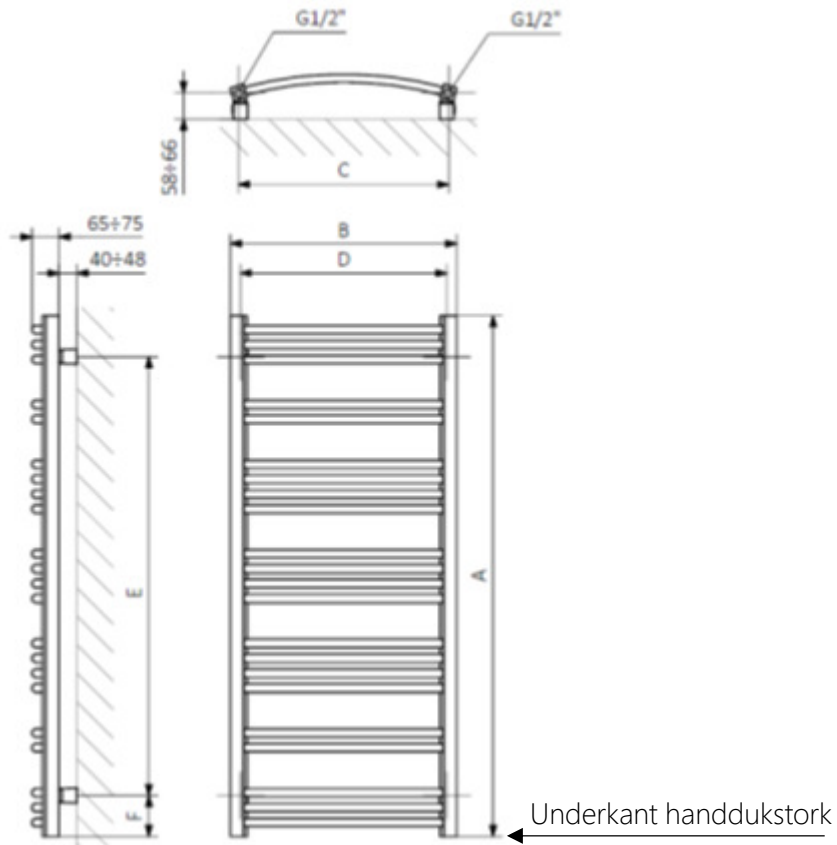

Mått och teknisk information : Jade handdukstork

KTX, MOA och ONE Extern

	A	B	C	D	E	F
553		400	364	356	375	90
		500	464	456	375	90
		600	564	556	375	90
753		400	364	356	573	90
		500	464	456	573	90
		600	564	556	573	90
1149		400	364	356	969	90
		500	464	456	969	90
		600	564	556	969	90

Måtten är i förhållande till underkant handdukstork. Se markering sid 1

KTX2 /KTX4 med synlig kabelanslutning

Underkant handdukstork

Illustration visar mått för installation med Elpatron KTX, synlig anslutning

Måtten är i förhållande till underkant handdukstork. Se markering sid 1

Standardlängd på kabeln är 1,5 m
Går att beställa med längre kabel

Mått och teknisk information : Jade handdukstork

Elpatron MOA

Illustration visar mått för installation med Elpatron MOA, synlig/dold anslutning

Se ritning nedan

Standardlängd på kabeln är 1,5 m
Går att beställa med längre kabel

Mått och teknisk information : Jade handdukstork

Elpatron ONE Intern

Bilderna visar mått för installation med Elpatron ONE intern. Måtten är i förhållande till underkant handdukstork. Se sid 1 Elpatron ONE har alltid integrerad kabel som sitter inkapslad i termostaten. Det innebär att kabeln kommet ut i nedre väggfästet som i detta fall endast fungerar som täck-kåpa. Se bild.