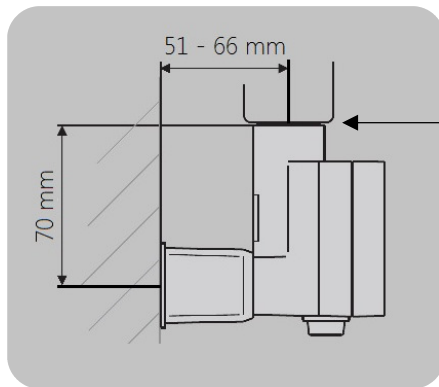

Mått och teknisk information : Jade handdukstork

Elpatron KTX2 / KTX4

KTX2 /KTX4 med dold kabelanslutning

Underkant handdukstork

Illustration visar mått för installation med Elpatron KTX, dold anslutning

Måtten är i förhållande till underkant handdukstork. Se markering sid 1