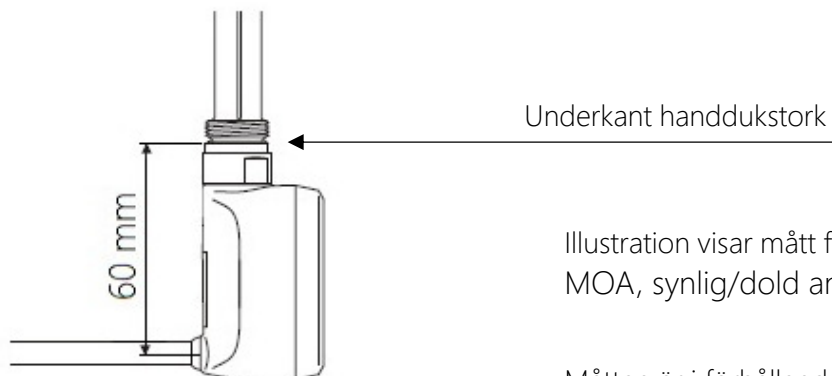

Måtten är i förhållande till underkant handdukstork. Se markering sid 1

Standardlängd på kabeln är 1,5 m
Går att beställa med längre kabel

Mått och teknisk information : Jade handdukstork

Elpatron MOA

Illustration visar mått för installation med Elpatron MOA, synlig/dold anslutning

Måtten är i förhållande till underkant handdukstork.
Se markering sid 1

Observera att MOA har integrerad kabel som sitter inkapslad i termostaten.
Dold anslutning innebär att det följer med en täck-
kåpa som sätts mellan termostaten och väggen

Se ritning nedan

Standardlängd på kabeln är 1,5 m
Går att beställa med längre kabel

Mått och teknisk information : Jade handdukstork

Elpatron ONE Intern

Bilderna visar mått för installation med Elpatron ONE intern. Måtten är i förhållande till underkant handdukstork. Se sid 1 Elpatron ONE har alltid integrerad kabel som sitter inkapslad i termostaten. Det innebär att kabeln kommet ut i nedre väggfästet som i detta fall endast fungerar som täck-kåpa. Se bild.