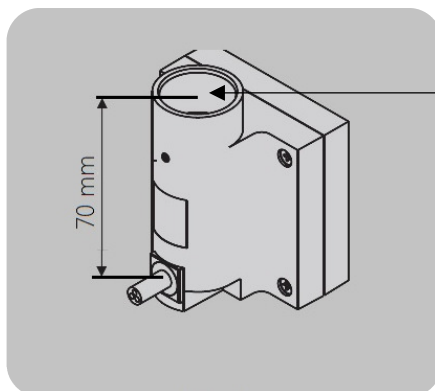

Måtten är i förhållande till underkant handdukstork. Se markering sid 1

KTX2 /KTX4 med synlig kabelanslutning

Underkant handdukstork

Illustration visar mått för installation med Elpatron KTX, synlig anslutning

Måtten är i förhållande till underkant handdukstork. Se markering sid 1

Standardlängd på kabeln är 1,5 m
Går att beställa med längre kabel

Mått och teknisk information : Jade handdukstork

Elpatron MOA

Illustration visar mått för installation med Elpatron MOA, synlig/dold anslutning

Se ritning nedan

Standardlängd på kabeln är 1,5 m
Går att beställa med längre kabel

Mått och teknisk information : Jade handdukstork

Elpatron ONE Intern

Bilderna visar mått för installation med Elpatron ONE intern. Måtten är i förhållande till underkant handdukstork. Se sid 1 Elpatron ONE har alltid integrerad kabel som sitter inkapslad i termostaten. Det innebär att kabeln kommet ut i nedre väggfästet som i detta fall endast fungerar som täck-kåpa. Se bild.

Standardlängd på kabeln är 1,5 m men går att beställa längre.

Elpatron ONE Extern

Bilderna visar mått för installation med Elpatron ONE Extern. Måtten är i förhållande till underkant handdukstork. Se sid 1 Elpatron ONE Extern har alltid integrerad kabel som sitter inkapslad i termostaten. Kabeln kommet ut 29 mm nedanför handdukstorkens underkant. Se bild.