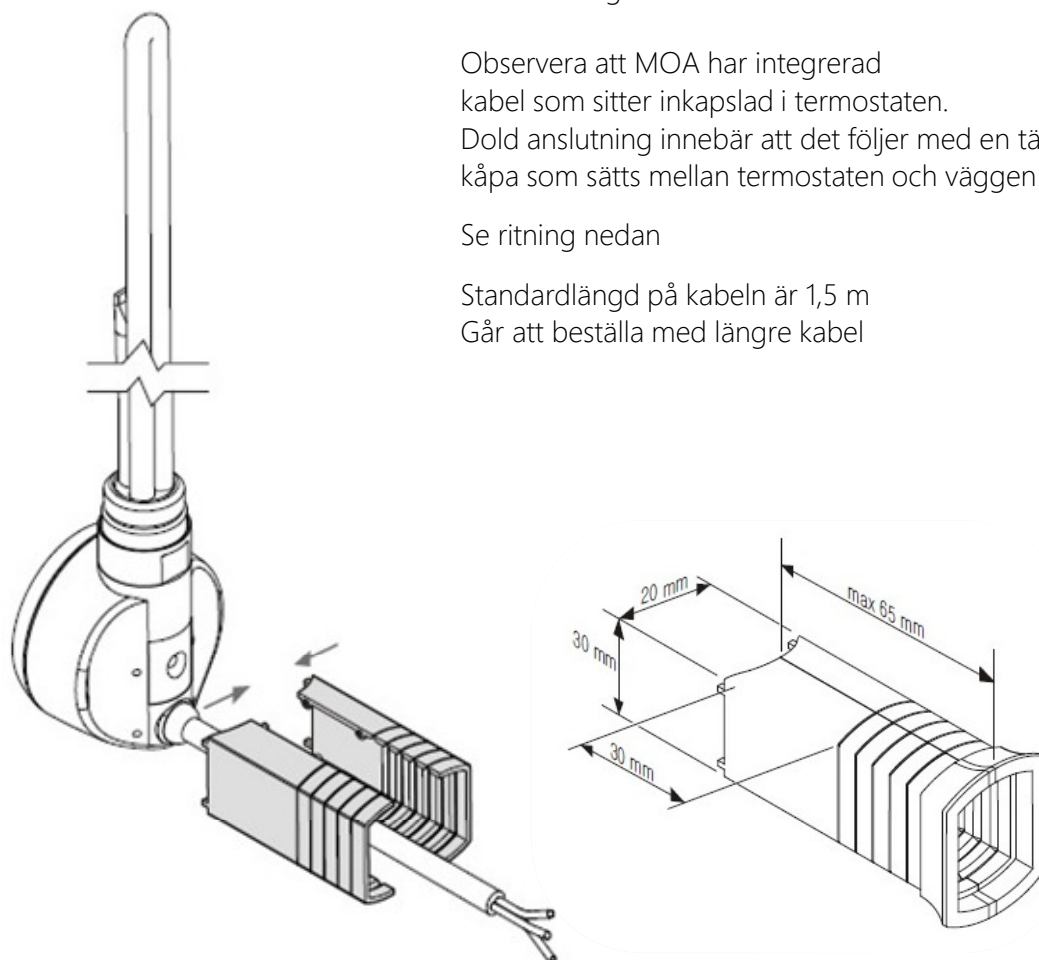

Måtten är i förhållande till underkant handdukstork. Se markering sid 1

Standardlängd på kabeln är 1,5 m
Går att beställa med längre kabel

Mått och teknisk information : Jade handdukstork

Elpatron MOA

Illustration visar mått för installation med Elpatron MOA, synlig/dold anslutning

Måtten är i förhållande till underkant handdukstork.
Se markering sid 1

Observera att MOA har integrerad kabel som sitter inkapslad i termostaten.
Dold anslutning innebär att det följer med en täck-
kåpa som sätts mellan termostaten och väggen

Se ritning nedan

Standardlängd på kabeln är 1,5 m
Går att beställa med längre kabel

Mått och teknisk information : Jade handdukstork

Elpatron ONE Intern

Bilderna visar mått för installation med Elpatron ONE intern. Måtten är i förhållande till underkant handdukstork. Se sid 1 Elpatron ONE har alltid integrerad kabel som sitter inkapslad i termostaten. Det innebär att kabeln kommet ut i nedre väggfästet som i detta fall endast fungerar som täck-kåpa. Se bild.

Standardlängd på kabeln är 1,5 m men går att beställa längre.

Elpatron ONE Extern

Bilderna visar mått för installation med Elpatron ONE Extern. Måtten är i förhållande till underkant handdukstork. Se sid 1 Elpatron ONE Extern har alltid integrerad kabel som sitter inkapslad i termostaten. Kabeln kommet ut 29 mm nedanför handdukstorkens underkant. Se bild.