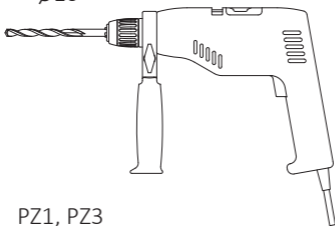

TERMA

SINCE 1990

Montering

Väggbeslag typ TERMA MD 4st

1x  * /  * /  *

Ingående delar

Verktyg $\varnothing 10$

PZ1, PZ3