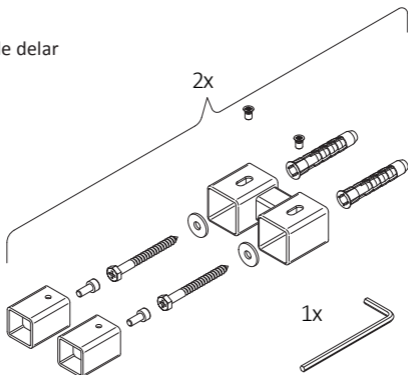

TERMA

SINCE 1990

Montering

Väggbeslag typ TERMA MD 4st

1x  * /  * /  *

Ingående delar

Verktyg $\varnothing 10$

PZ1, PZ3