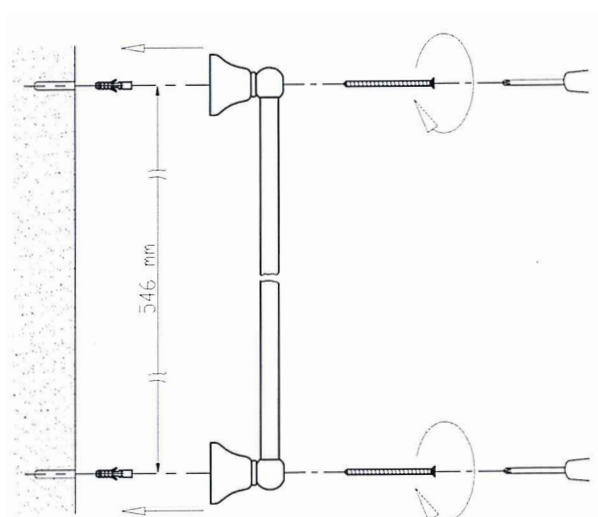

Oxford/Lady duschstång – art nr 19256/19257/19756

Vid håltagning i vägg skall hålen tätas med material för tätning som fäster mot underlaget och är vattenbeständigt, mögelresistent och åldersbeständigt.

Var noggrann med detta moment så att tätskiktet förblir intakt.

1

2

3

4