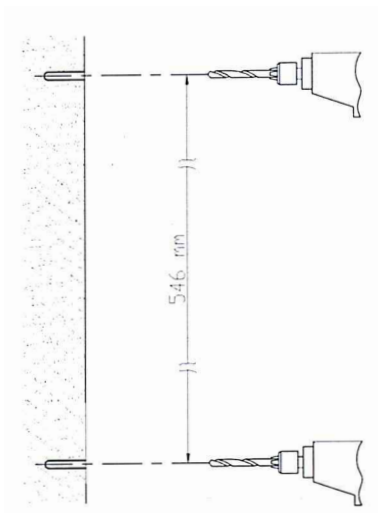

Oxford/Lady duschstång – art nr 19256/19257/19756

Vid håltagning i vägg skall hålen tätas med material för tätning som fäster mot underlaget och är vattenbeständigt, mögelresistent och åldersbeständigt.

Var noggrann med detta moment så att tätskiktet förblir intakt.

1

2

3

4