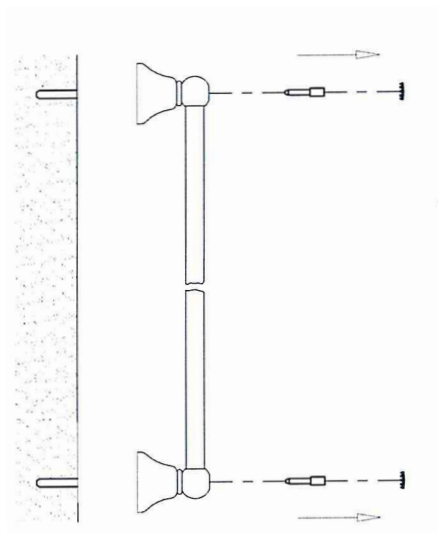

Oxford/Lady duschstång – art nr 19256/19257/19756

Vid håltagning i vägg skall hålen tätas med material för tätning som fäster mot underlaget och är vattenbeständigt, mögelresistent och åldersbeständigt.

Var noggrann med detta moment så att tätskiktet förblir intakt.

1

2

3

4