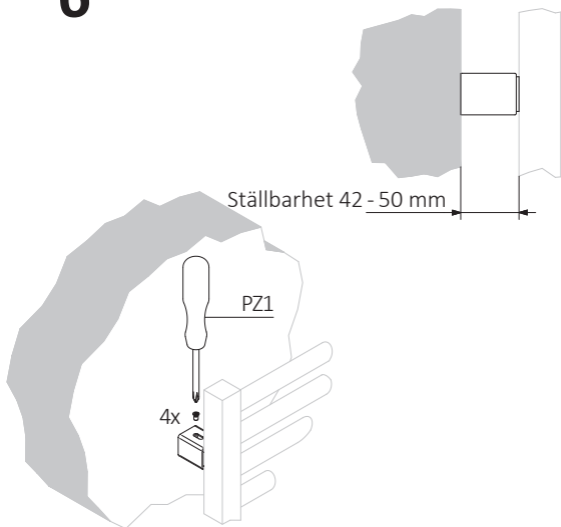

6

7*

* endast Vatten eller Kombiinstallation