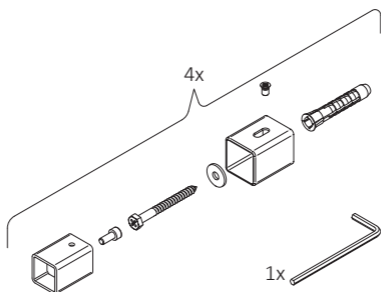

1x * / * / *

Ingående delar