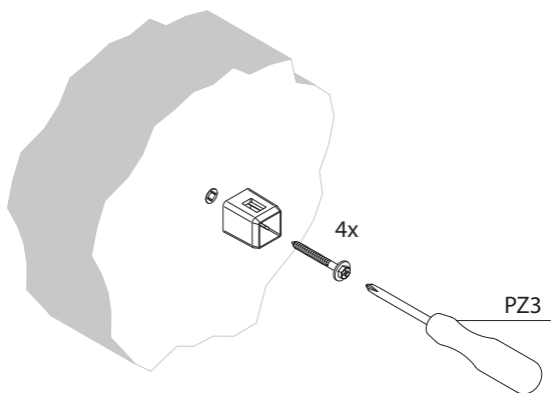

# Montering

Väggbeslag till denna handdukstork finns i två utföranden med likartat tillvägagångssätt

Beslag MK 42 - 50 mm - sid 1-6

Beslag MM 42 - 50 mm - sid 7-12

1x \* / \* / \*

## Ingående delar

Verktyg  $\varnothing 10$

PZ3

22\* / 20\* / 14\*

\* Luftventiler till Vatten resp. Combimodeller.  
Luftventilen förekommer i olika utföranden beroende på modell av handdukstork

**1**

**3**

**2**

**3**

**4**