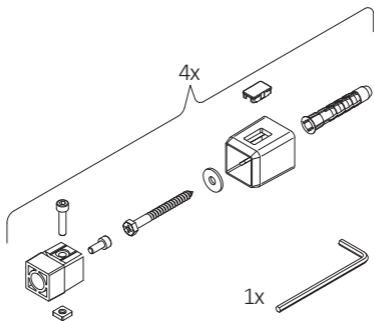

1x * / * / *

Ingående delar