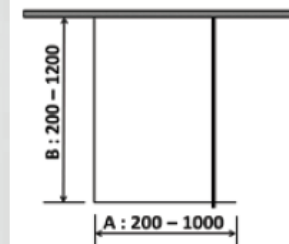

DESIGN MODELL 750

L formad skärmvägg med stabiliserande stag. Höjd 2000 mm.

| Bredd (mm) | Artikel nr | Glas | Beslag Krom (C) Inkl.moms | Lev tid |
|---|------------|----------|---------------------------|---------|
| Glas mot vägg max 1200 mm Frontglas max 1000 | 751_99C | Klarglas | 15000:- | B |
| | 753_99C | Secret | 16000:- | B |
| | 754_99C | Is Glas | 16000:- | B |
| | 756_99C | Grönt | 18000:- | B |
| | 757_99C | Grått | 18000:- | B |
| | 758_99C | Blått | 18000:- | B |
| | 759_99C | Brunt | 18000:- | B |

Pristillägg och tillbehör

- Specialmått höjd max 2200 mm + 2500:-
- Urtag för rör + 1000:-
- Snedkapning + 1000:-
- Glas Opti White + 2000:-, Endast Klar/Is
- Laminerat glas +5450:-, Obs! Endast Klarglas
- Spegeleffekt +4950:-/glas, max 1200x2100

DESIGN MODELL 740 - Var uppmärksam på följande:

- Brilljant glasbehandling för lättare rengöring ingår.
- 8 mm säkerhetsglas.
- Du bestämmer själv bredden inom angivna gränser. Anges vid beställning.
- Stag 1200 mm medföljer, kapas till önskad längd.
- Se till att golvfallet passar modellen och uppfyller gällande byggnormer.