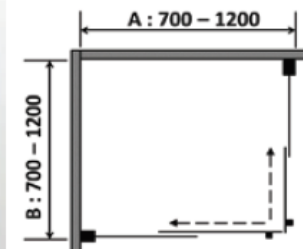

# DE LUXE MODELL 500

Diagonelhörna med 2 skjutdörrar och 2 fasta partier. Höjd 1935 mm.

Bredd (mm)	Artikelnr Silvermatt	Artikelnr Vit	Glas	Inkl.moms	Lev tid
Max 1200 x 1200	B501-SM	B501-SV	Klarglas	14900:-	B
	B503-SM	B503-SV	Secret	17200:-	B
	B504-SM	B504-SV	Isglas	17200:-	B
	B505-SM	B505-SV	Chinchilla	17200:-	B
	B506-SM	B506-SV	Grönt	17200:-	B
	B507-SM	B507-SV	Grått	17200:-	B
	B508-SM	B508-SV	Blått	17200:-	B
	B509-SM	B509-SV	Brunt	17200:-	B

## DE LUXE MODELL 500 - Var uppmärksam på följande:

- Brilljant glasbehandling för lättare rengöring ingår.
- Du bestämmer själv breddmåttan inom angivna gränser.
- Breddmåttan avser invändigt hörn till utsida väggprofil.
- Utrymme för rörgenomföring finns i väggprofilerna, upp till 35 mm från vägg.
- Kan limmas med limningskit LK13
- Se till att golvfallet passar modellen och uppfyller gällande byggnormer.