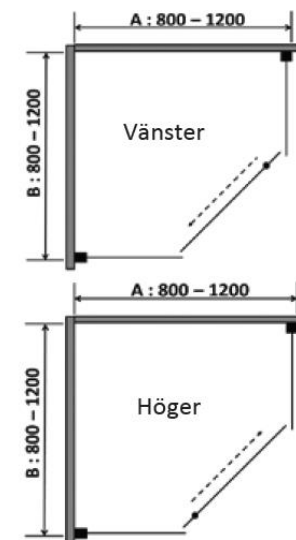

DE LUXE MODELL 510

5-hörning med en snedställd skjutdörr. Höjd 1935 mm.

| Bredd (mm) | Artikelnr Silvermatt | Glas | Inkl. moms | Lev tid |
|-----------------|----------------------|------------|------------|---------|
| Max 1200 x 1200 | B511-SM | Klarglas | 14900:- | B |
| | B513-SM | Secret | 17200:- | B |
| | B514-SM | Isglas | 17200:- | B |
| | B515-SM | Chinchilla | 17200:- | B |
| | B516-SM | Grönt | 17200:- | B |
| | B517-SM | Grått | 17200:- | B |
| | B518-SM | Blått | 17200:- | B |
| | B519-SM | Brunt | 17200:- | B |

Pristillägg

- Specialhöjd max 2150 mm + 2000:-
- Glas Opti White + 3000:-, Obs! Endast Klarglas & Isglas
- Laminerat glas + 5700:-, Obs! Endast Klarglas

OBS

- En sida måste vara minst 900 mm
- Spegeleffekt +4950:-/glas

DE LUXE MODELL 510/520/530/540 - Var uppmärksam på följande:

- Brilljant glasbehandling för lättare rengöring ingår.
- Breddmåtten avser invändigt hörn till utsida väggprofil.
- Du bestämmer själv breddmåtten inom angivna gränser.
- Min bredden för modell 520/530/540 ger ett instegsmått på ca 395 mm.
- Utrymme för rör genomföring finns i väggprofilerna, upp till 35 mm från vägg.
- Kan limmas med limningskit LK13
- Se till att golvfallet passar modellen och uppfyller gällande byggnormer.