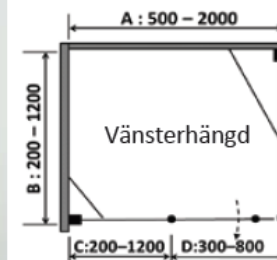

NOBLESSE DE LUXE HÖRNA

Hörna. Dörr med fast parti och en sidovägg. Höjd 1900 mm.

Bredd (mm)	Artikelnr	Glas	Profilfärg Kromoptik Inkl.moms	Lev tid
Dörrsida max 2000 (dörrglas max 800) Sidovägg max 1200	B8801-SC	Klarglas	19365:-	B
	B8803-SC	Secret	21365:-	B
	B8804-SC	Isglas	21365:-	B
	B8805-SC	Chinchilla	21365:-	B
	B8806-SC	Grönt	21365:-	B
	B8807-SC	Grått	21365:-	B
	B8808-SC	Blått	21365:-	B
	B8809-SC	Brunt	21365:-	B

Pristillägg

- Specialhöjd max 2250 mm + 2000:-,
- Glas Opti White + 3000:-, Obs! Endast Klarglas & Isglas
- Laminerat glas + 5700:-, Obs! Endast Klarglas
- Snedkapat fast parti + 1000:-

NOBLESSE DE LUXE - Var uppmärksam på följande:

- Brilljant glasbehandling för lättare rengöring ingår.
- Du bestämmer själv breddmåten inom angivna gränser.
- Breddmåten avser invändigt hörn till utsida väggprofil.
- Dörrglaset kan vara max 800 mm brett
- Dörrarna kan svängas både inåt och utåt på modeller med dubbeldörrar.
- Hörna/Kombi - dörrarnas hängning utifrån sett skall anges.
- Centrum av glaset ligger 15 mm innanför väggprofilens utsida.
- Lyftgångjärn. 6 mm säkerhetsglas. Magnetlist och släpplista medföljer
- Utrymme för rörgenomföring finns i väggprofilerna, upp till 35 mm från vägg.
- Kan limmas med limningskit LK13
- Se till att golvfallet passar modellen och uppfyller gällande byggnormer.