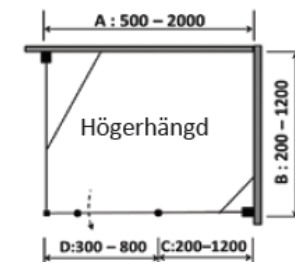

NOBLESSE DE LUXE HÖRNA

Hörna. Dörr med fast parti och en sidovägg. Höjd 1900 mm.

Bredd (mm)	Artikelnr	Glas	Profilfärg Kromoptik Inkl.moms	Lev tid
Dörrsida max 2000 (dörrglas max 800) Sidovägg max 1200	B8801-SC	Klarglas	19365:-	B
	B8803-SC	Secret	21365:-	B
	B8804-SC	Isglas	21365:-	B
	B8805-SC	Chinchilla	21365:-	B
	B8806-SC	Grönt	21365:-	B
	B8807-SC	Grått	21365:-	B
	B8808-SC	Blått	21365:-	B
	B8809-SC	Brunt	21365:-	B

Pristillägg

- Specialhöjd max 2250 mm + 2000:-,
- Glas Opti White + 3000:-, Obs! Endast Klarglas & Isglas
- Laminerat glas + 5700:-, Obs! Endast Klarglas
- Snedkapat fast parti + 1000:-

NOBLESSE DE LUXE - Var uppmärksam på följande:

- Brilljant glasbehandling för lättare rengöring ingår.
- Du bestämmer själv breddmåten inom angivna gränser.
- Breddmåten avser invändigt hörn till utsida väggprofil.
- Dörrglaset kan vara max 800 mm brett
- Dörrarna kan svängas både inåt och utåt på modeller med dubbeldörrar.
- Hörna/Kombi - dörrarnas hängning utifrån sett skall anges.
- Centrum av glaset ligger 15 mm innanför väggprofilens utsida.
- Lyftgångjärn. 6 mm säkerhetsglas. Magnetlist och släpplista medföljer
- Utrymme för rörgenomföring finns i väggprofilerna, upp till 35 mm från vägg.
- Kan limmas med limningskit LK13
- Se till att golvfallet passar modellen och uppfyller gällande byggnormer.