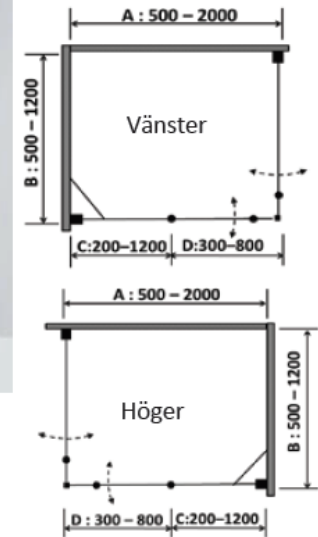

# NOBLESSE DE LUXE KOMBI

Dörr med fast parti och en hel dörr. Höjd 1900 mm.

Bredd (mm)	Artikelnr	Glas	Profilmfärg Kromoptik Inkl.moms	Lev tid
Dörr+fast max 2000 (dörrglas max 800) Hel dörr max 1200	B8821-SC	Klarglas	19365:-	B
	B8823-SC	Secret	21365:-	B
	B8824-SC	Isglas	21365:-	B
	B8825-SC	Chinchilla	21365:-	B
	B8826-SC	Grönt	21365:-	B
	B8827-SC	Grått	21365:-	B
	B8828-SC	Blått	21365:-	B
	B8829-SC	Brunt	21365:-	B

## Pristillägg

- Specialhöjd max 2250 mm + 2000:-,
- Glas Opti White + 3000:-, Obs! Endast Klarglas & Isglas
- Laminerat glas + 5700:-, Obs! Endast Klarglas
- Snedkapat fast parti + 1000:-

## NOBLESSE DE LUXE - Var uppmärksam på följande:

- Brilljant glasbehandling för lättare rengöring ingår.
- Du bestämmer själv breddmåttan inom angivna gränser.
- Breddmåttan avser invändigt hörn till utsida väggprofil.
- Dörrglaset kan vara max 800 mm brett
- Dörrarna kan svängas både inåt och utåt på modeller med dubbeldörrar.
- Hörna/Kombi - dörrarnas hängning utifrån sett skall anges.
- Centrum av glaset ligger 15 mm innanför väggprofilens utsida.
- Lyftgångjärn. 6 mm säkerhetsglas. Magnetlist och släplista medföljer
- Utrymme för rörgenomföring finns i väggprofilerna, upp till 35 mm från vägg.
- Kan limmas med limningskit LK13
- Se till att golvfallet passar modellen och uppfyller gällande byggnormer.