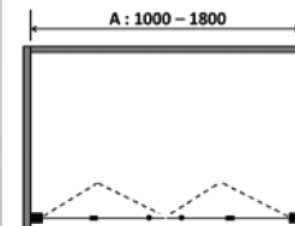

PALLADIUM DE LUXE PLUS DUO

2 Vikdörrar för nisch. Höjd 2000 mm.

Bredd (mm)	Artikelnr	Glas	Profilfärg Kromoptik Inkl.moms	Lev tid
1000 - 1800	B81377-1C	Klarglas	16500:-	B
	B81377-3C	Secret	19500:-	B
	B81377-4C	Is Glas	19500:-	B
	B81377-5C	Chinchilla	19500:-	B
	B81377-6C	Grönt	19500:-	B
	B81377-7C	Grått	19500:-	B
	B81377-8C	Blått	19500:-	B
	B81377-9C	Brunt	19500:-	B

Pristillägg

- Specialhöjd max 2250 mm, + 2000:-
- Dekorglas +5400:- på klarglaspriset
Eleganza/Andante/Forte/Mandala/Prima Vera
- Glas Opti White + 4000:-, Endast Klar/Is/Dekor
- Laminerat glas + 6800:-, Obs! Endast Klarglas