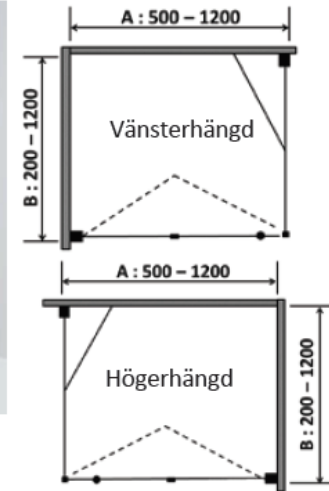

PALLADIUM DE LUXE PLUS

Hörna med viddörr och sidovägg. Höjd 2000 mm.

Bredd (mm)	Artikelnr Vänsterhängd	Artikelnr Högerhängd	Glas	Kromoptik Inkl.moms	Lev tid
max 1200 x 1200	B81372-1CV	B81372-1CH	Klarglas	14350:-	B
	B81372-3CV	B81372-3CH	Secret	17100:-	B
	B81372-4CV	B81372-4CH	lsglas	17100:-	B
	B81372-5CV	B81372-5CH	Chinchilla	17100:-	B
	B81372-6CV	B81372-6CH	Grönt	17100:-	B
	B81372-7CV	B81372-7CH	Grått	17100:-	B
	B81372-8CV	B81372-8CH	Blått	17100:-	B
	B81372-9CV	B81372-9CH	Brunt	17100:-	B

Pristillägg

- Specialhöjd max 2250 mm, + 2000:-
- Dekorglas +5400:- på klarglaspriset
Eleganza/Andante/Forte/Mandala/Prima Vera
- Glas Opti White + 3000:-, Endast Klar/Is/Dekor
- Laminerat glas + 5700:-, Obs! Endast Klarglas

- Nischdörren levereras med anslagsprofil som ingår i breddmättet
Gäller dock inte vid färg Guldoptik som endast kan levereras utan anslagsprofil.
- Centrum av glaset ligger 15 mm innanför väggprofilens utsida.
- Kan limmas med limningskit LK13
- Utrymme för rör genomföring finns i väggprofilerna, upp till 35 mm från vägg.
- Se till att golvfallet passar modellen och uppfyller gällande byggnormer.