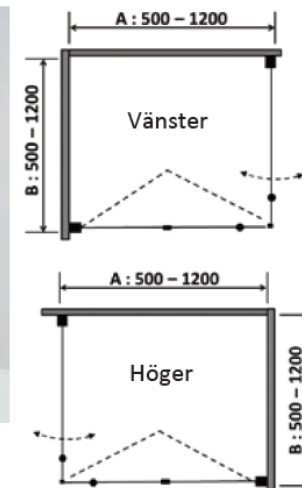

# PALLADIUM DE LUXE PLUS

Kombihörna med en viddörr och en hel dörr. Höjd 2000 mm

Bredd (mm)	Artikelnr Vänster	Artikelnr Höger	Glas	Kromoptik Inkl.moms	Lev tid
1000 - 2000	B81379-1CV	B81379-1CH	Klarglas	16500:-	B
	B81379-3CV	B81379-3CH	Secret	19500:-	B
	B81379-4CV	B81379-4CH	lsglas	19500:-	B
	B81379-5CV	B81379-5CH	Chinchilla	19500:-	B
	B81379-6CV	B81379-6CH	Grönt	19500:-	B
	B81379-7CV	B81379-7CH	Grått	19500:-	B
	B81379-8CV	B81379-8CH	Blått	19500:-	B
	B81379-9CV	B81379-9CH	Brunt	19500:-	B

## Pristillägg

- Specialhöjd max 2250 mm, + 2000:-
- Dekorglas +5400:- på klarglaspriset  
Eleganza/Andante/Forte/Mandala/Prima Vera
- Glas Opti White + 3000:-, Endast Klar/Is/Dekor
- Laminerat glas + 5700:-, Obs! Endast Klarglas