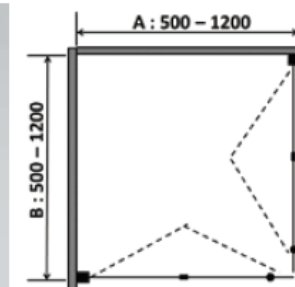

PALLADIUM DE LUXE PLUS

Hörna med viddörrar Höjd 2000 mm

Bredd (mm)	Artikelnr	Glas	Profilfärg Kromoptik Inkl.moms	Lev tid
900 x 900	B81371-1C90	Klarglas	14350:-	L
max 1200 x 1200	B81371-1C	Klarglas	14350:-	B
	B81371-3C	Secret	17100:-	B
	B81371-4C	Is Glas	17100:-	B
	B81371-5C	Chinchilla	17100:-	B
	B81371-6C	Grönt	17100:-	B
	B81371-7C	Grått	17100:-	B
	B81371-8C	Blått	17100:-	B
	B81371-9C	Brunt	17100:-	B

Pristillägg

- Specialhöjd max 2250 mm, + 2000:-
- Dekorglas +5400:- på klarglaspriset
Eleganza/Andante/Forte/Mandala/Prima Vera
- Glas Opti White + 4000:-, Endast Klar/Is/Dekor
- Laminerat glas + 6800:-, Obs! Endast Klarglas

PALLADIUM DE LUXE PLUS - Var uppmärksam på följande:

- Brillant glasbehandling för lättare rengöring ingår.
- 6 mm säkerhetsglas.
- Du bestämmer själv breddmått inom angivna gränser.
- I nischdörrens breddmått ingår anslagsprofil på mottagarsidan.
- Hörnors breddmått avser invändigt hörn till utsida väggprofil.

- Nischdörren levereras med anslagsprofil som ingår i breddmättet
Gäller dock inte vid färg Guldoptik som endast kan levereras utan anslagsprofil.
- Centrum av glaset ligger 15 mm innanför väggprofilens utsida.
- Kan limmas med limningskit LK13
- Utrymme för rör genomföring finns i väggprofilerna, upp till 35 mm från vägg.
- Se till att golvfallet passar modellen och uppfyller gällande byggnormer.