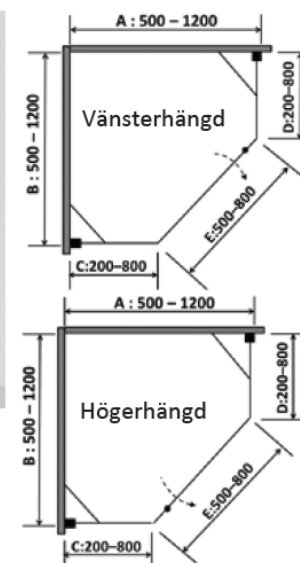

PALLADIUM DE LUXE

5-hörning. Höjd 2000 mm.

Bredd (mm)	Artikelnr Vänsterhängd	Artikelnr Högerhängd	Glas	Kromoptik Inkl.moms	Lev tid
max 1200x1200	B81304-1CV	B81304-1CH	Klarglas	21900:-	B
	B81304-3CV	B81304-3CH	Secret	24900:-	B
	B81304-4CV	B81304-4CH	Is Glas	24900:-	B
	B81304-5CV	B81304-5CH	Chinchilla	24900:-	B
	B81304-6CV	B81304-6CH	Grönt	24900:-	B
	B81304-7CV	B81304-7CH	Grått	24900:-	B
	B81304-8CV	B81304-8CH	Blått	24900:-	B
	B81304-9CV	B81304-9CH	Brunt	24900:-	B

Pristillägg

- Specialhöjd max 2250 mm, + 2000:-
- Snedkapning + 1000:-
- Dekorglas +5400:- på klarglaspriset
Eleganza/Andante/Forte/Mandala/Prima Vera
- Glas Opti White + 3000:-, Endast Klar/Is/Dekor
- Laminerat glas + 5700:-, Obs! Endast Klarglas

Profilfärger

- Profil i Svart matt + 25%
- Profil i lackerad RAL eller Bronsfärg + 5500 :-
- Spegeleffekt +4950:-/glas.

PALLADIUM DE LUXE nisch/hörna/5-hörning - Var uppmärksam på följande:

- Brilljant glasbehandling för lättare rengöring ingår.
- Du bestämmer själv breddmåttan inom angivna gränser. Anges vid beställning.
- Ange fasta partiets resp. dörrrens storlek. Dörrglaset kan vara max 800 mm brett.
- Utrymme för rör genomföring finns i väggprofilerna, upp till 35 mm från vägg.
- Dörren öppnas utåt. Magnetlist och släpplista medföljer.
- Hörnors breddmått avser invändigt hörn till utsida väggprofil.
- Centrum av glaset ligger 15 mm innanför väggprofilens utsida.
- Kan limmas med limningskit LK13
- 6 mm säkerhetsglas.
- Se till att golvfallet passar modellen och uppfyller gällande byggnormer