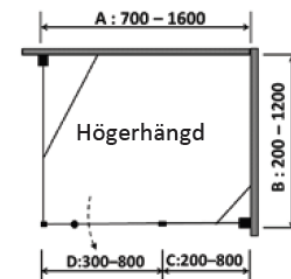

# PALLADIUM DE LUXE

Hörna med slagdörr och sidovägg. Höjd 2000 mm.

Bredd (mm)	Artikelnr Vänsterhängd	Artikelnr Högerhängd	Glas	Kromoptik Inkl.moms	Lev tid
Dörrsida 700-1600 Sidovägg 200-1200	B81339-1CV	B81339-1CH	Klarglas	21900:-	B
	B81339-3CV	B81339-3CH	Secret	24900:-	B
	B81339-4CV	B81339-4CH	lsglas	24900:-	B
	B81339-5CV	B81339-5CH	Chinchilla	24900:-	B
	B81339-6CV	B81339-6CH	Grönt	24900:-	B
	B81339-7CV	B81339-7CH	Grått	24900:-	B
	B81339-8CV	B81339-8CH	Blått	24900:-	B
	B81339-9CV	B81339-9CH	Brunt	24900:-	B

## Pristillägg

- Specialhöjd max 2250 mm, + 2000:-
- Snedkapning + 1000:-
- Dekorglas +5400:- på klarglaspriset  
Eleganza/Andante/Forte/Mandala/Prima Vera
- Glas Opti White + 3000:-, Endast Klar/Is/Dekor
- Laminerat glas + 5700:-, Obs! Endast Klarglas

## PALLADIUM DE LUXE nisch/hörna/5-hörning - Var uppmärksam på följande:

- Brilljant glasbehandling för lättare rengöring ingår.
- Du bestämmer själv breddmåttan inom angivna gränser. Anges vid beställning.
- Ange fasta partiets resp. dörrrens storlek. Dörrglaset kan vara max 800 mm brett.
- Utrymme för rörgenomföring finns i väggprofilerna, upp till 35 mm från vägg.
- Dörren öppnas utåt. Magnetlist och släpplista medföljer.

- Hörnors breddmått avser invändigt hörn till utsida väggprofil.
- Centrum av glaset ligger 15 mm innanför väggprofilens utsida.
- Kan limmas med limningskit LK13
- 6 mm säkerhetsglas.
- Se till att golvfallet passar modellen och uppfyller gällande byggnormer.