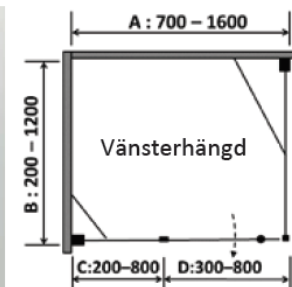

# PALLADIUM DE LUXE

Hörna med slagdörr och sidovägg. Höjd 2000 mm.

Bredd (mm)	Artikelnr Vänsterhängd	Artikelnr Högerhängd	Glas	Kromoptik Inkl.moms	Lev tid
Dörrsida 700-1600 Sidovägg 200-1200	B81339-1CV	B81339-1CH	Klarglas	21900:-	B
	B81339-3CV	B81339-3CH	Secret	24900:-	B
	B81339-4CV	B81339-4CH	lsglas	24900:-	B
	B81339-5CV	B81339-5CH	Chinchilla	24900:-	B
	B81339-6CV	B81339-6CH	Grönt	24900:-	B
	B81339-7CV	B81339-7CH	Grått	24900:-	B
	B81339-8CV	B81339-8CH	Blått	24900:-	B
	B81339-9CV	B81339-9CH	Brunt	24900:-	B

## Pristillägg

- Specialhöjd max 2250 mm, + 2000:-
- Snedkapning + 1000:-
- Dekorglas +5400:- på klarglaspriset  
Eleganza/Andante/Forte/Mandala/Prima Vera
- Glas Opti White + 3000:-, Endast Klar/Is/Dekor
- Laminerat glas + 5700:-, Obs! Endast Klarglas

## PALLADIUM DE LUXE nisch/hörna/5-hörning - Var uppmärksam på följande:

- Brilljant glasbehandling för lättare rengöring ingår.
- Du bestämmer själv breddmåttan inom angivna gränser. Anges vid beställning.
- Ange fasta partiets resp. dörrrens storlek. Dörrglaset kan vara max 800 mm brett.
- Utrymme för rörgenomföring finns i väggprofilerna, upp till 35 mm från vägg.
- Dörren öppnas utåt. Magnetlist och släpplista medföljer.

- Hörnors breddmått avser invändigt hörn till utsida väggprofil.
- Centrum av glaset ligger 15 mm innanför väggprofilens utsida.
- Kan limmas med limningskit LK13
- 6 mm säkerhetsglas.
- Se till att golvfallet passar modellen och uppfyller gällande byggnormer.