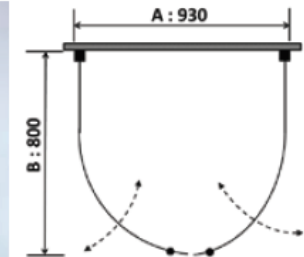

ROUND DE LUXE

U-Dusch med två välvda dörrar. Höjd 1900 mm.

Storlek (mm)	Artikel nr Kromoptik	Lev tid	Glas	Inkl.moms
Bredd	Djup			
930	800	B91130-1C	L Klarglas	11990:-

ROUND DE LUXE - Var uppmärksam på följande:

- Brilljant glasbehandling för lättare rengöring ingår.
- Dörrarna kan svängas både inåt och utåt. Magnetlist och släplista medföljer
- Bredden avser avståndet mellan väggprofilernas ytterkanter.
- Djupet avser avståndet från vägg till utsidan av glaset där de möts.
- Utrymme för rör genomföring finns i väggprofilerna, upp till 35 mm från vägg.
- Lyftgångjärn med vinkelinställning. 6 mm säkerhetsglas.
- Centrum av glaset är 15 mm innanför väggprofilens utsida
- Kan limmas med limningskit LK13
- Se till att golvfallet passar modellen och uppfyller gällande byggnormer.