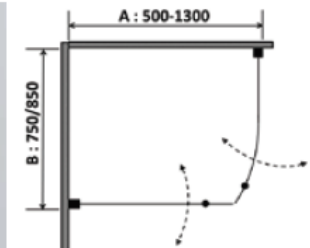

# SMARTY DE LUXE

Duschkörna med en böjd och en raktörr. Höjd 1900.

Storlek (mm)		Artikel nr Kromoptik	Lev tid	Glas	Pris Inkl.moms
Böjd sida	Rak sida				
750	850	B9501-78C	B	Klarglas	11995:-
	950	B9501-79C	B		
	1050	B9501-710C	B		
850	850	B9501-88C	B	Klarglas	11995:-
	950	B9501-89C	B		
	1050	B9501-810C	B		
750	850	B9503-78C	B	Secret	12995:-
	950	B9503-79C	B		
	1050	B9503-710C	B		
750	850	B9504-78C	B	Isglas	12995:-
	950	B9504-79C	B		
	1050	B9504-710C	B		
750	850	B9507-78C	B	Gråtonat	13995:-
	950	B9507-79C	B		
	1050	B9507-710C	B		
750	850	B9509-78C	B	Bruntonat	13995:-
	950	B9509-79C	B		
	1050	B9509-710C	B		

## Pristillägg

- Specialbredd +1000:-, endast raka sidan, max 1300 mm.

## SMARTY DE LUXE - Var uppmärksam på följande:

- Brilljant glasbehandling för lättare rengöring ingår.
- Breddmåttan avser invändigt hörn till utsida väggprofil.
- Dörrarna kan svängas både inåt och utåt.
- Magnetlist och släplista medföljer
- Höger resp. vänster sida skall anges vid beställning.