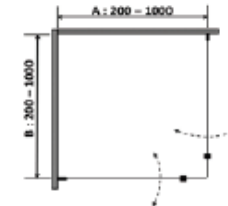

TWIN DESIGN

Duschkörna med raka dörrar. Punktgångjärn. Höjd 1913 mm.

Storlek (mm)	Artikel nr	Glas	Beslag Krom (C) Inkl.moms	Lev tid
700 x 900	6101_7090C	Klarglas	11845:-	L
700 x 800	6101_7080C			L
800 x 900	6101_8090C			L
800 x 800	6101_8080C			L
900 x 900	6101_9090C			L
700 x 900	6103_7090C	Secret	12980:-	B
700 x 800	6103_7080C			B
800 x 900	6103_8090C			B
800 x 800	6103_8080C			B
900 x 900	6103_9090C			B
700 x 900	6104_7090C	Isglas	12980:-	B
700 x 800	6104_7080C			B
800 x 900	6104_8090C			B
800 x 800	6104_8080C			B
900 x 900	6104_9090C			B
700 x 900	610(x)_7090C	Chinchilla(5)	14320:-	B
700 x 800	610(x)_7080C	Grönt(6)		B
800 x 900	610(x)_8090C	Grått(7)		B
800 x 800	610(x)_8080C	Blått(8)		B
900 x 900	610(x)_9090C	Brunt(9)		B

Pristillägg

- Specialmått + 1000:-/sida, max 1000x1000x2000 mm.
- 8 mm glas + 4000:-, max 900x900x1913 mm (ej Chinchilla)
- Glas Opti White + 2000:-, Endast Klar/Is/Dekor
- Dekorglas +5400:- på klarglaspris Eleganza/Andante/Forte/Mandala/Prima Vera

Färgade beslag + 3100:-

- Välj mellan Brons, Koppar, Guld, Svartkrom, Svart matt
- Spegeleffekt +4950:-/glas.
- Laminerat glas +4500:-, Obs! Endast Klarglas

TWIN DESIGN - Var uppmärksam på följande:

- Brillant glasbehandling för lättare rengöring ingår.
- Dörrarna kan svängas både inåt och utåt
- Breddmåtten avser invändigt hörn till utsida glas
- 6 mm säkerhetsglas. Magnetlist och släplista medföljer.
- Lyftgångjärn med vinkelinställning. Justermån i gångjärn ca 4-5 mm.
- Glasets höjd är 1900 mm. Vid monteringen sätts det ca 13 mm ovan golv och sluthöjden blir 1913 mm.
- Se till att golvfallet passar modellen och uppfyller gällande byggnormer.