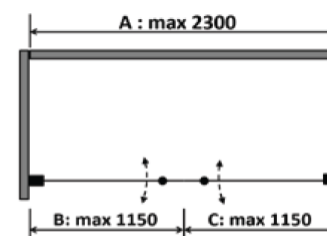

DUO CUBE

Dubbeldörr. Höjd 2000 mm.

Bredd (mm)	Artikelnr	Glas	Profilfärg Svart matt Inkl.moms	Lev tid
max 2300	B940D-SSV	Cube	15900:-	B

Kan beställas i annan färg, pris på förfrågan.

Bilden visar bredd 1246 mm,
2 hela rutor på var dörr.

CUBE produkter - Var uppmärksam på följande

- CUBE mönstret formas av rutor som är 248x635 mm med avskiljande 16 mm dekorlinjer som härddas in i glaset.
- Alla modeller kan måttanpassas på bredden. Upp till 4 rutor kan användas och det är rutan närmast väggen som justeras för att nå rätt mått.
- Brilljant glasbehandling ingår på alla produkter.
- Alla mått är utvändiga mått. Dörrplacering höger/vänster skall anges. För nischdörrar ingår anslagsprofil på mottagarsidan.
- Centrum av glaset ligger 15 mm innanför väggprofilens utsida.
- Lyftgångjärn. 6 mm säkerhetsglas. Magnetlist och släplister medföljer
- Utrymme för rör genomföring finns i väggprofilen, upp till 35 mm från vägg. Kan limmas med limningskit LK13.
- Se till att golvfallet passar modellen och uppfyller gällande byggnormer. Mer info www.duschbyggarna.se