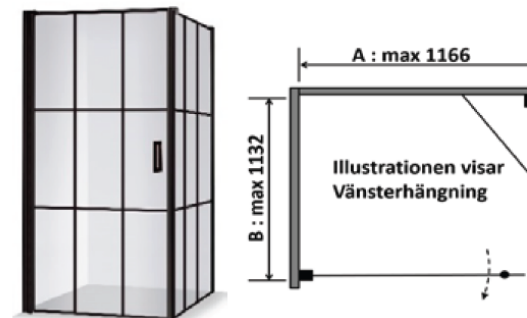

SWING CUBE Hörna

Dörr och skärmvägg i hörnmontage. Höjd 2000 mm.

Bredd (mm)	Artikelnr Vänsterhängd	Artikelnr Högerhängd	Glas	Svart matt Inkl.moms	Lev tid
Dörr max 1166 Vägg max 1132	B913D-SSVV	B913D-SSVH	Cube	15900:-	B

Kan beställas i annan färg, pris på förfrågan.

Bilden visar storlek 902 x 868 mm,
3 hela rutor på var sida.

CUBE produkter - Var uppmärksam på följande

- CUBE mönstret formas av rutor som är 248x635 mm med avskiljande 16 mm dekorlinjer som härddas in i glaset.
- Alla modeller kan måttanpassas på bredden. Upp till 4 rutor kan användas och det är rutan närmast väggen som justeras för att nå rätt mått.
- Brilljant glasbehandling ingår på alla produkter.
- Alla mått är utvändiga mått. Dörrplacering höger/vänster skall anges. För nischdörrar ingår anslagsprofil på mottagarsidan.
- Centrum av glaset ligger 15 mm innanför väggprofilens utsida.
- Lyftgångjärn. 6 mm säkerhetsglas. Magnetlist och släplister medföljer
- Utrymme för rör genomföring finns i väggprofilen, upp till 35 mm från vägg. Kan limmas med limningskit LK13.
- Se till att golvfallet passar modellen och uppfyller gällande byggnormer. Mer info www.duschbyggarna.se