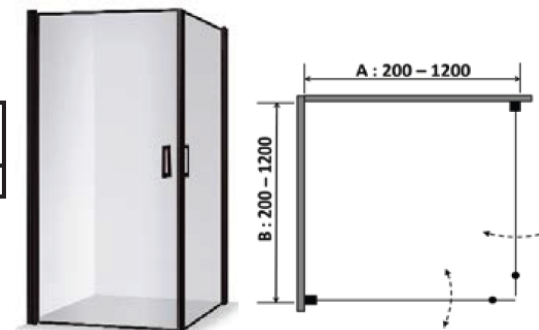

# TWIN FRAME

Duschhörna med raka dörrar. Höjd 1900 mm.

Bredd (mm)	Artikelnr	Glas	Profilfärg Svart matt Inkl.moms	Lev tid
max 1200 x 1200	B910F-SSV	Frame	15900:-	B

## Pristillägg

- Specialhöjd max 2250 mm + 1000:-,
- Kan beställas i annan färg, pris på förfrågan.

## FRAME produkter - Var uppmärksam på följande

- FRAME dekoren utgörs av 16 mm dekorlinjer som härddas in i glaset.
- Brilljant glasbehandling ingår på alla produkter.
- Du bestämmer själv breddmåttan inom angivna gränser. Alla mått är utvändiga mått. Dörrplacering höger/vänster skall anges.
- För nischdörrar ingår anslagsprofil på mottagarsidan.
- Lyftgångjärn. 6 mm säkerhetsglas. Magnetlist och släplister medföljer
- Centrum av glaset ligger 15 mm innanför väggprofilens utsida.
- Utrymme för rörgenomföring finns i väggprofilen, upp till 35 mm från vägg. Kan limmas med limningskit LK13.
- Se till att golvfallet passar modellen och uppfyller gällande byggnormer. Mer info [www.duschbyggarna.se](http://www.duschbyggarna.se)