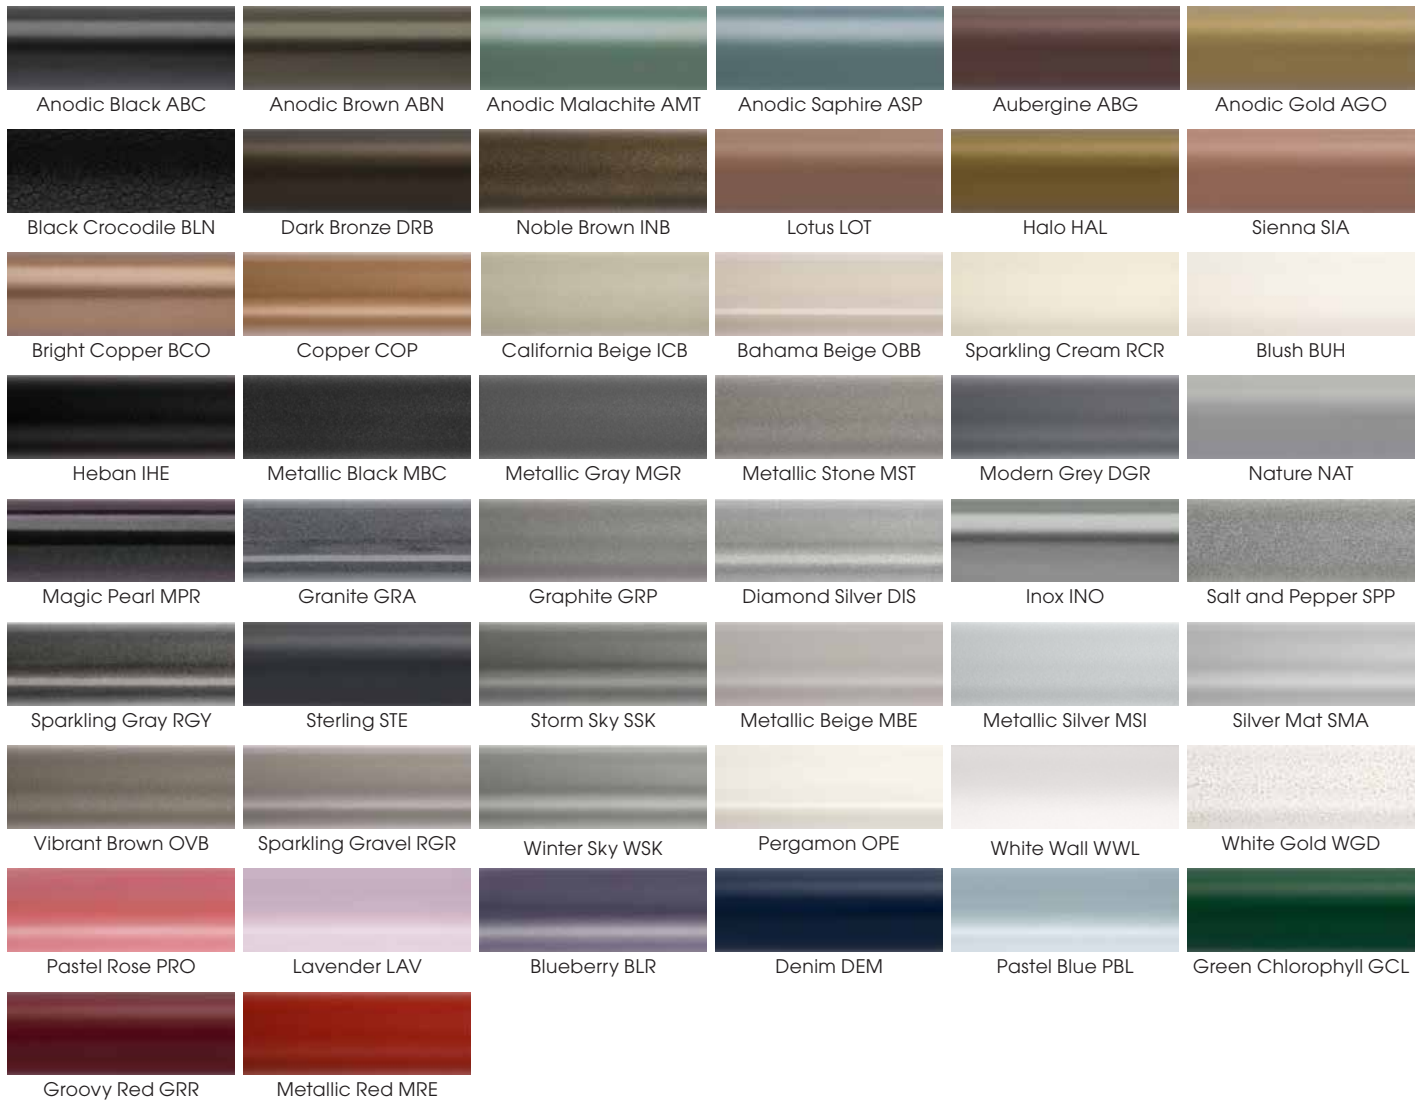

OBS! Paletten anger endast sortimentet och skall inte ses som en verklig återgivning av kulörerna. Kontakta våra återförsäljare för att se färgprover.

SPECIALFÄRGER – LACKERADE